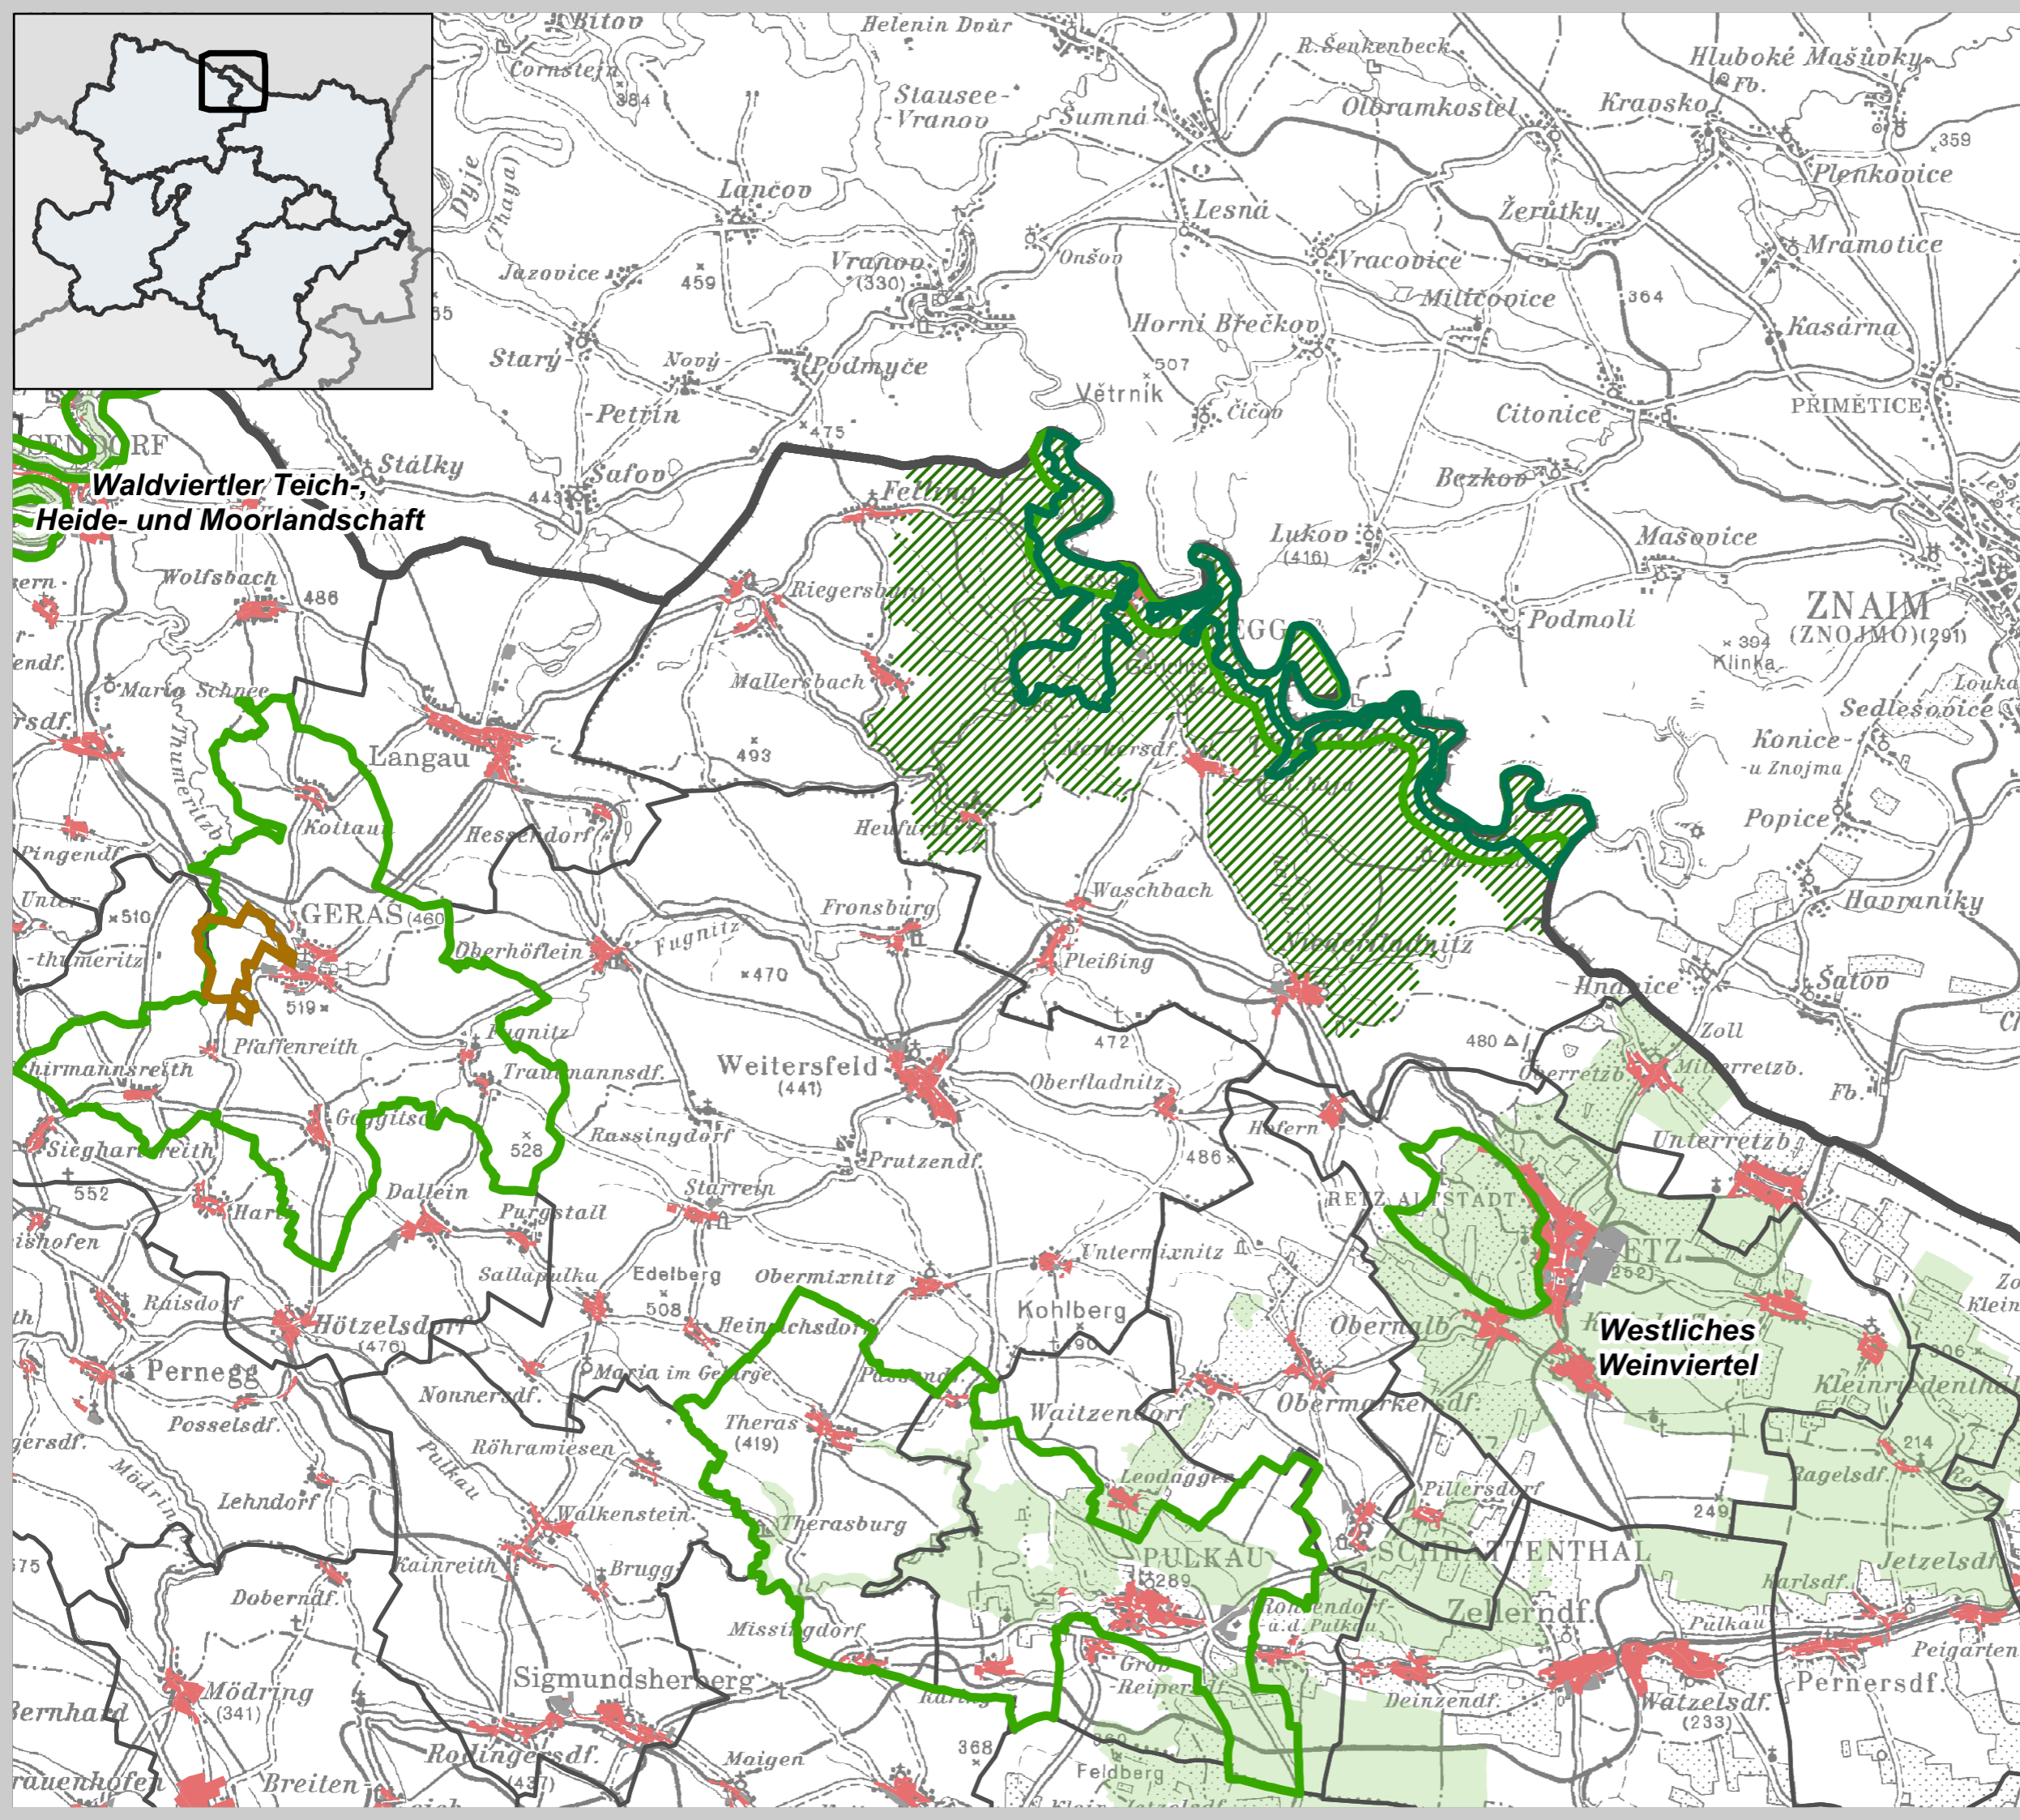

Europaschutzgebiet „Thayatal bei Hardegg“

- Europaschutzgebiete**
- FFH-Gebiet Thayatal bei Hardegg
 - weitere Europaschutzgebiete

- NÖ Schutzgebiete**
- Naturschutzgebiet
 - Landschaftsschutzgebiet
 - Naturpark

- Gemeindegrenze**
- Landesgrenze**

- Baulandumhüllende**
- Industrie- und Betriebsgebiet
 - Wohnbauland

ÖK 200

Situation
Text
Gewässer

Waldviertler Teich-,
Heide- und Moorlandschaft

Westliches
Weinviertel